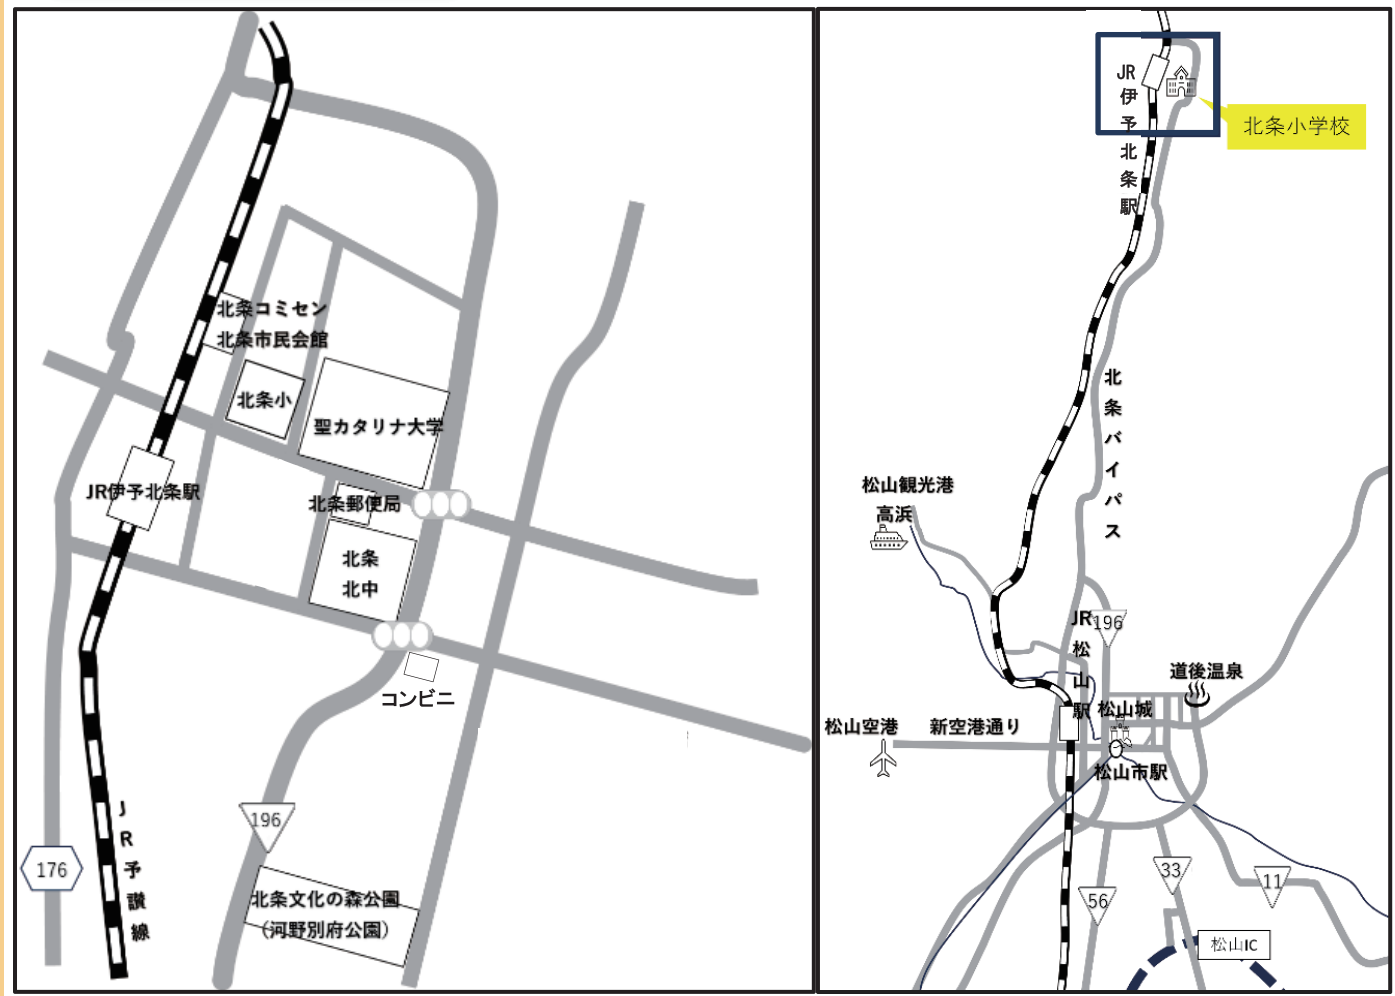

アクセス

【交通手段 → 受付場所（松山市北条市民会館）へ】

※松山市内から、北条までは約17kmあり、お車で約40分ほどの道のりです。
※会場周辺に駐車場はありません。北条文化の森駐車場を御利用ください。

【受付後 → 各授業会場へ】 公開授業① 8:40

各 県 教 育 委 員 会 教 育 長
各 市 町 村 教 育 委 員 会 教 育 長
各 各 小 学 校 長 様

愛媛県小学校体育連盟会長 山本 智啓
会場校：松山市立北条小学校長 毛利 直史

第62回中・四国小学校体育研究大会 （愛媛大会）

第48回愛媛県小学校教員体育研修会
第35回松山市小学校体育研究発表大会

第2次案内

期日	令和6年10月25日（金）	
会場	松山市立北条小学校・松山市立北条北中学校・聖カタリナ大学 北条コミュニティセンター・松山市北条市民会館	
主催	中・四国小学校体育連盟 愛媛県教育委員会 愛媛県小学校体育連盟	愛媛県教育研究協議会 松山市教育委員会 松山市小学校体育連盟
後援	スポーツ庁 公益財団法人愛媛県教育会 愛媛県小中学校長会	松山市教育研究協議会 松山市小学校長会
主管	第62回中・四国小学校体育研究大会（愛媛大会）実行委員会 松山市立北条小学校	