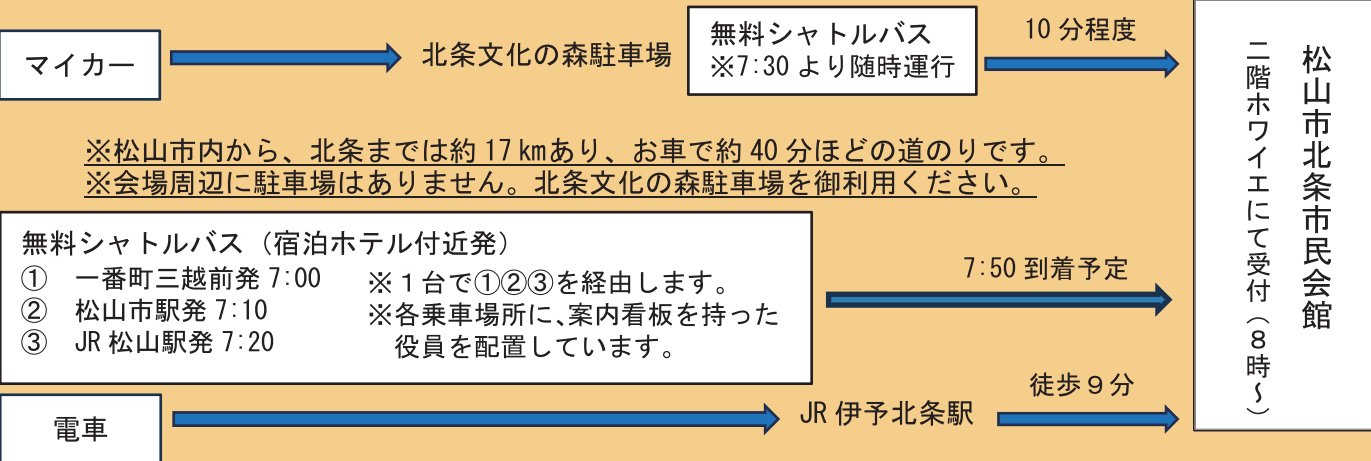

アクセス

【交通手段 → 受付場所（松山市北条市民会館）へ】

※松山市内から、北条までは約17kmあり、お車で約40分ほどの道のりです。
※会場周辺に駐車場はありません。北条文化の森駐車場を御利用ください。

【受付後 → 各授業会場へ】 公開授業① 8:40

各 県 教 育 委 員 会 教 育 長
各 市 町 村 教 育 委 員 会 教 育 長
各 各 小 学 校 長 様

愛媛県小学校体育連盟会長 山本 智啓
会場校：松山市立北条小学校長 毛利 直史