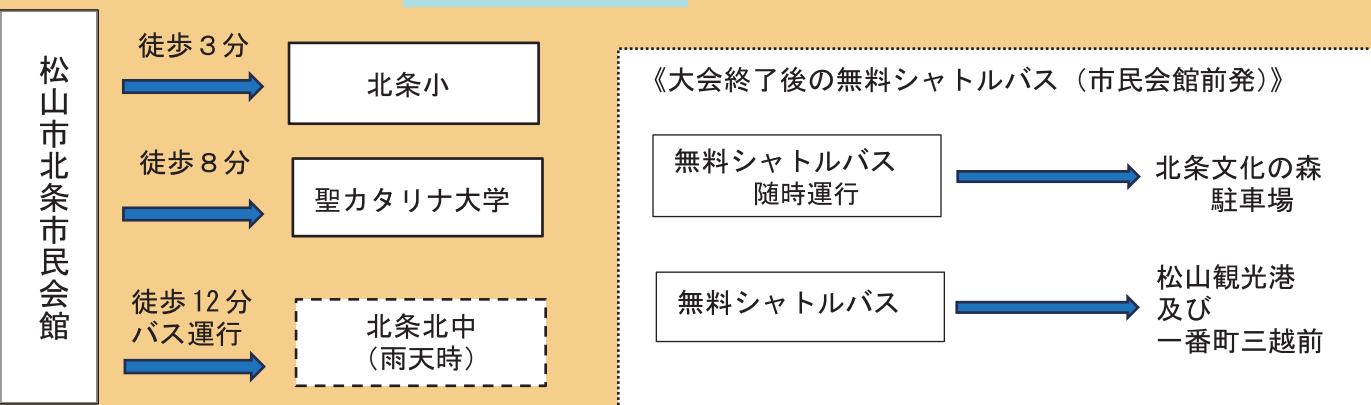

アクセス

【交通手段 → 受付場所（松山市北条市民会館）へ】

※松山市内から、北条までは約17kmあり、お車で約40分ほどの道のりです。
※会場周辺に駐車場はありません。北条文化の森駐車場を御利用ください。

【受付後 → 各授業会場へ】 公開授業① 8:40

各 県 教 育 委 員 会 教 育 長
各 市 町 村 教 育 委 員 会 教 育 長
各 各 小 学 校 長 様

愛媛県小学校体育連盟会長 山本 智啓
会場校：松山市立北条小学校長 毛利 直史